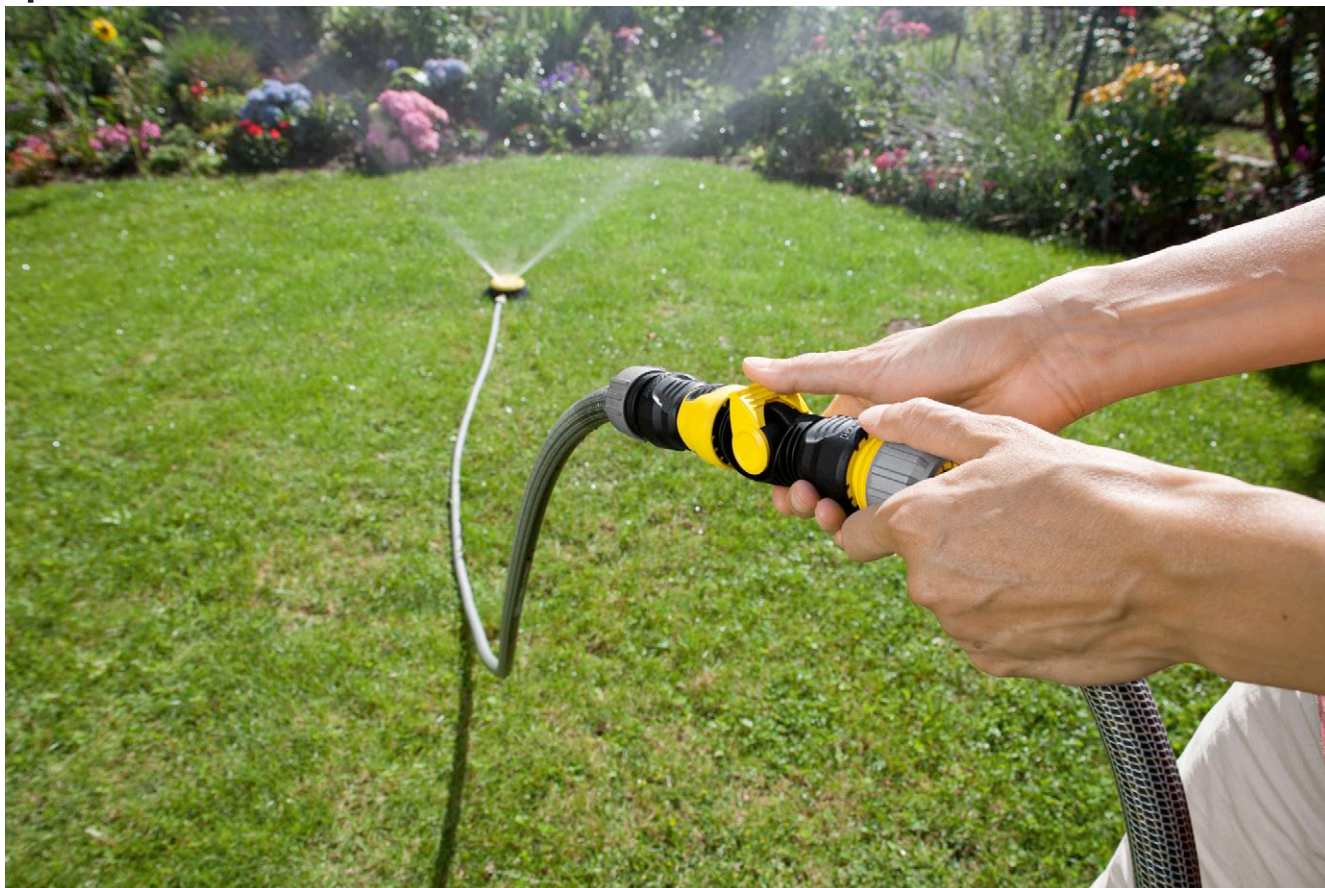

Коннектор с регулятором потока воды

Коннектор с регулятором потока воды. Для подключения дождевателей без встроенного регулятора напора воды.

1 Универсальное назначение

- Для всех распространенных садовых шлангов

2 Включает в себя 2-сторонний соединитель

Коннектор с регулятором потока воды

- Universal use for all standard garden hoses
- Для регулировки потока воды от 0 до макс.
- Включает в себя 2-сторонний соединитель
- Для подключения шланга и разбрызгивателя или 2 шлангов